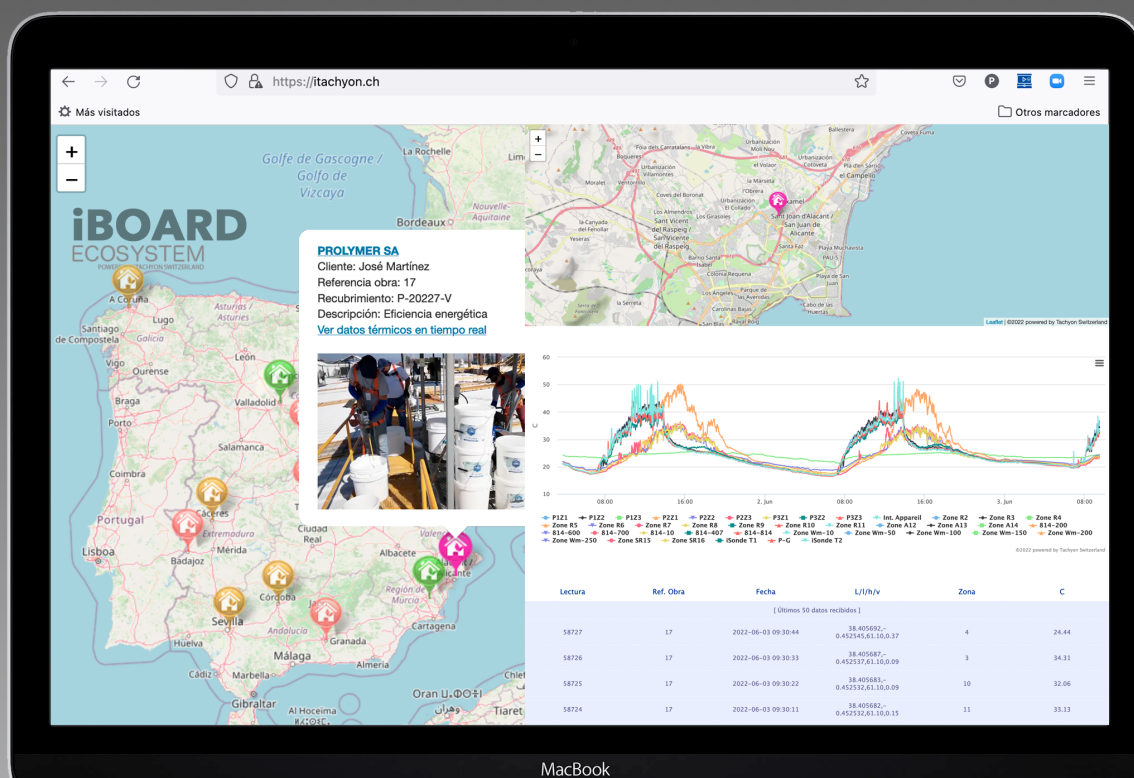

iBOARD

toutes les données de vos installations sur un seul tableau

Tachyon Switzerland 2022